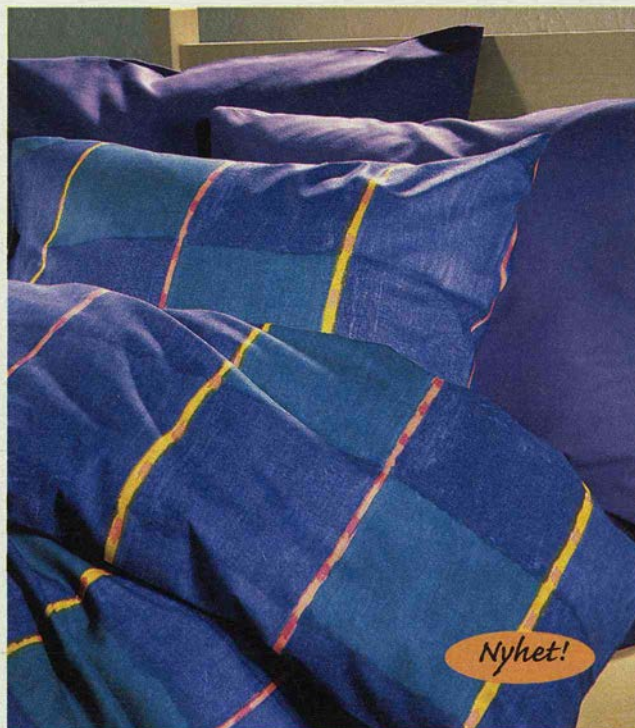

SAPONARIA påslakanset 198.-/2 del Mörkblått eller rött.
150×210 cm.